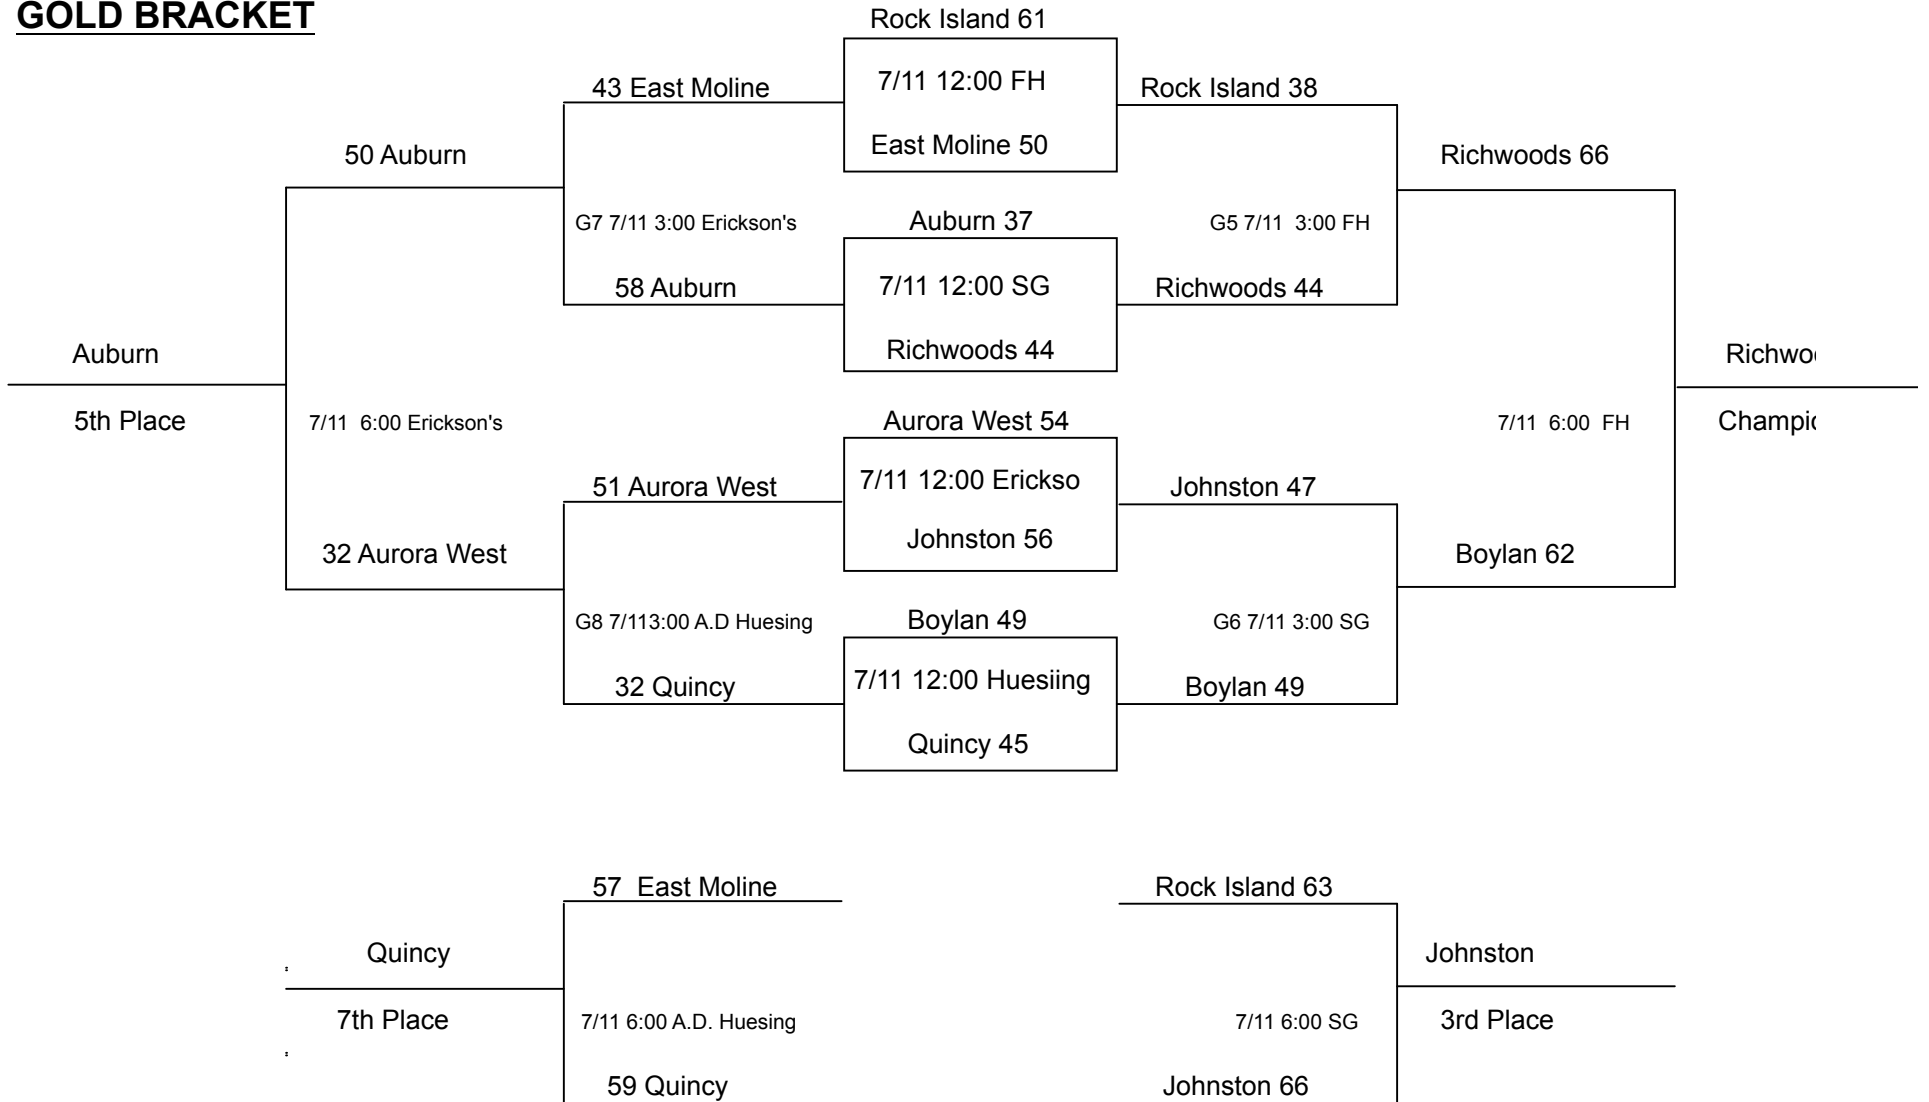

**GOLD BRACKET**

ods

---

ons